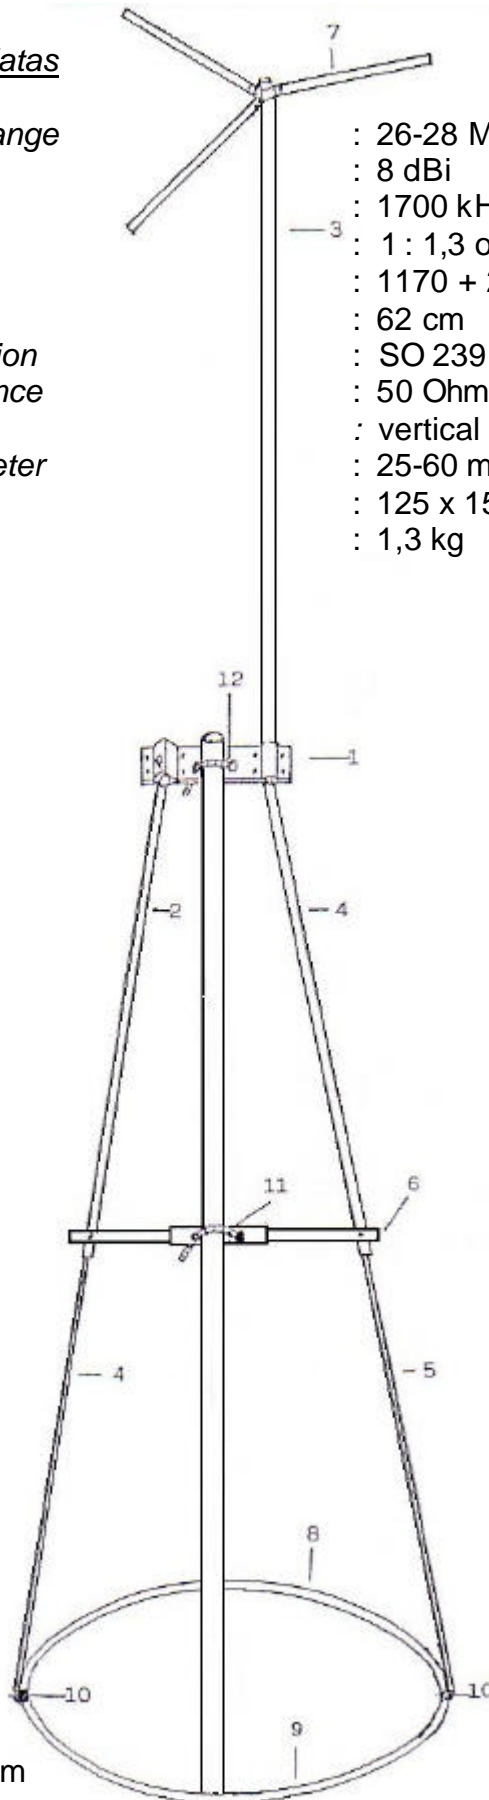

ECO AstroPlane AP-101

Induktive 5/8 ? Vertikalantenne 27 MHz

inductive 5/8 ? vertical antenna 27 MHz

Technische Daten / technical datas

Frequenzbereich / *frequency range*
Gewinn / *gain*
Bandbreite / *range*
S.W.R.
Höhe / *height*
Ausladung / *diameter*
Koax-Anschluß / *coax-connection*
Impedanz / *nominal impedance*
Polarisation / *polarisation*
Mastdurchmesser / *mast diameter*
Versandmaße / *shipping size*
Gewicht / *net weight*

: 26-28 MHz
: 8 dBi
: 1700 kHz
: 1 : 1,3 oder besser / *or better*
: 1170 + 2140 mm
: 62 cm
: SO 239
: 50 Ohm
: vertical
: 25-60 mm
: 125 x 15 x 15 cm
: 1,3 kg

connected by
**SCHÜLEIN
ELECTRONIC**
www.schuelein.com